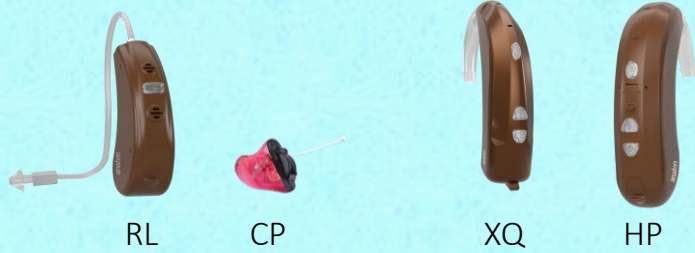

Bir işitme cihazından sadece sesi yükseltmesi beklenmez. Sesleri sadeleştiren, ayırıştıran, anlamayı kolaylaştıran ve zevkli bir ses de beklenir.

anaton, teknolojisi sadece bir işitme cihazı değil aynı zamanda işitme ve duyma bilgisayarıdır.

anaton[®]

Riva 6

*duymada **güven***

**Teknoloji geliřtikçe sesleri
kavramak daha da kolaylařır**

anaton üstün geliřmiř teknolojisi, sesler
tınlarına ve renklerine göre ayırt edebiliyor.

Ultra CIC (Kanal içi) Teknoloji

Sorun gündüz gibi açık olduğu halde gece gibi saklayabilen teknolojiler başarılı ve tercih edilen teknolojilerdir.

Riva 6

TEMEL ÖZELLİKLER

- %100 Programlanabilir Dijital İşlemci
- 6 kanal WDRC
- 12 ince uyarlama bandı
- 6 kanal MPO
- 6 kanal konuşma tanıma yöneticisi
- Manuel ses kontrol sistemi
- Maksimum çıkış kontrol sistemi
- Kazanç kontrol sistemi
- FM sistem uyumlu
- Tek Mikrofonlu / Çift Mikrofonlu
(Bu özellikler cihaz türüne göre değişmektedir.)

Programlama Kablosu

HI-PRO2

- Kablo** : ITE kablo 10 Batt./Sağ&Sol
Model : ITC-P
- Pil** : Pilsiz programlama
- Progr.Cihazı** : Hi-Pro / Hi-Pro2 ile USB
- Yazılım** : SmartFit2

Programlama Kablosu

Riva 6 Serisinin cihaz türüne göre çok çeşitli renkleri mevcuttur. Kendi renginizi kendiniz belirleme özgürlüğüne sahipsiniz.